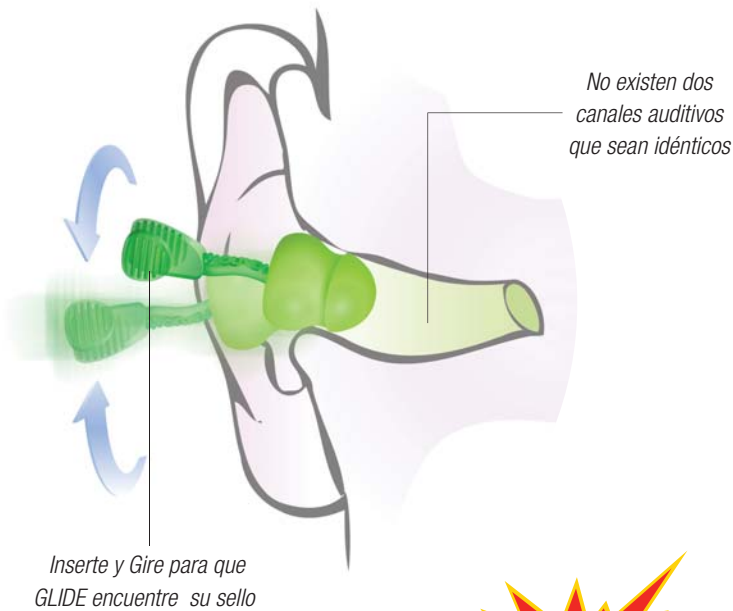

Glide®

find your fit™

EL mango único y multi curvo de los tapones GLIDE, se gira para obtener un sello a la medida dentro de cada canal auditivo. Con su exclusivo mango con diseño curvo, usted simplemente introduce y gira para que GLIDE encuentre su sello.

- Mango único Multi Curvo gira para un sello a la medida
- Base del mango amplia y curva para facilitar la inserción y remoción del tapón
- Tapón suave de triple pestaña, puede ser lavado y reutilizado
- Los Glide de Espuma tienen el más alto nivel de atenuación NRR probado de manera independiente para un tapón auditivo que no requiere compresión previa para insertar
- El cordón puede ser ajustado a la longitud deseada
- Glide de Espuma con Cordón disponible en dispensador PlugStation® para un fácil y conveniente acceso donde se requiera
- Busque el color verde brillante como símbolo de la calidad Moldex
- 100 Libre de PVC.
- Hecho en Estados Unidos

NRR
30
dB

SLC₉₀
24 dB
Class 4

NRR
27
dB

SLC₉₀
26 dB
Class 5

MOLDEX®
Ideas that wear well.™

Punta de espuma suave para un sello confortable y ajustado

Mango Multi Curvo, el mango gira para un sello a la medida