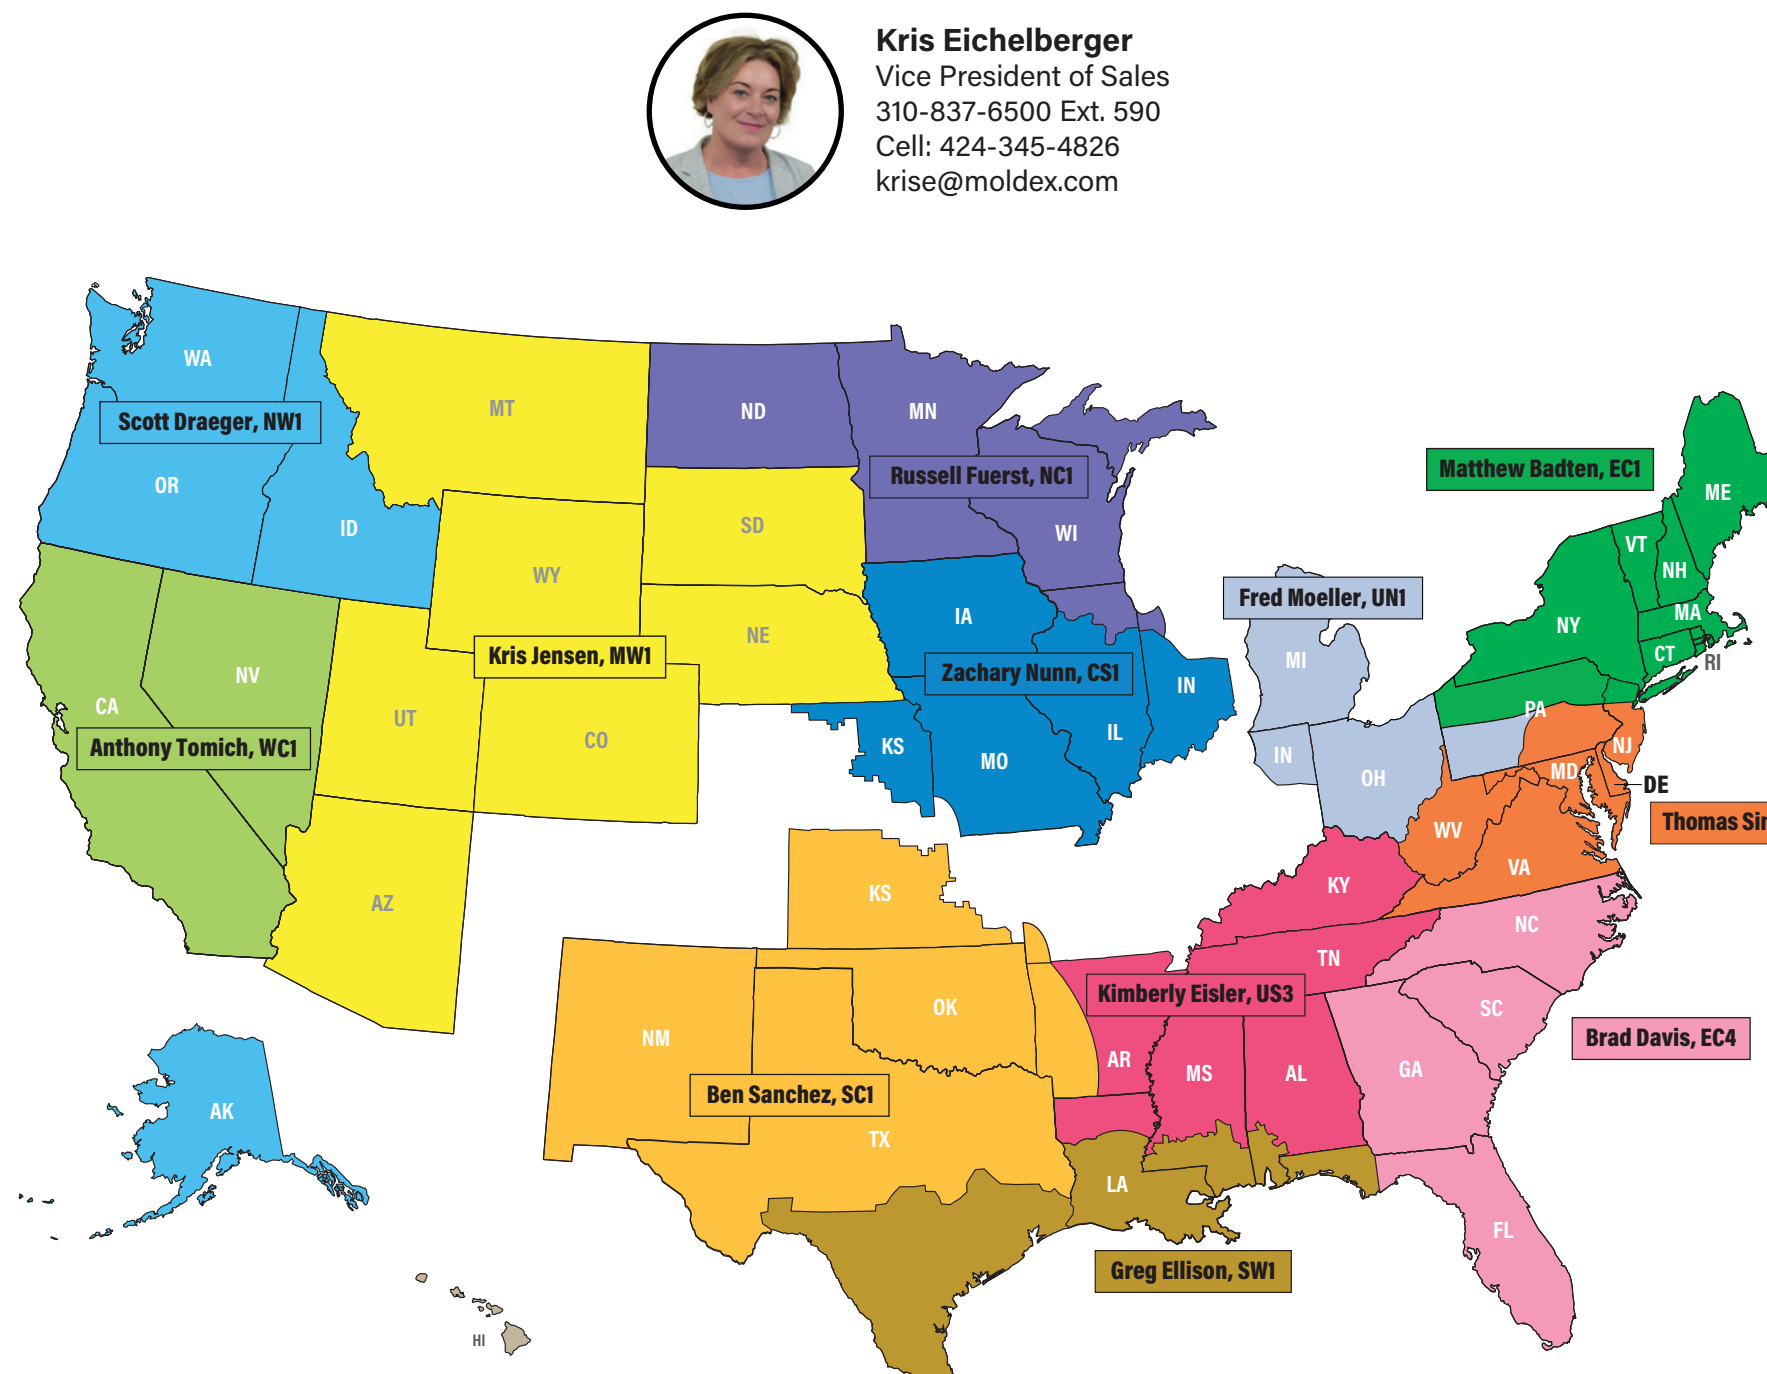

WESTERN TERRITORY

Russell Fuerst, NC1
800-421-0668, ext. 355
Cell: 920-912-5758
russellf@moldex.com

Scott Draeger, NW1
310-837-6500 Ext. 324
Cell: 253-304-3181
scott@moldex.com

Anthony Tomich, WC1
310-837-6500 Ext. 326
Cell: 951-333-4140
anthonyt@moldex.com

Kris Jensen, MW1
310-837-6500 Ext. 351
Cell: 801-603-1384
kjensen@moldex.com

Zachary Nunn, CS1
310-837-6500 Ext. 567
Cell: 417-849-9701
zacharyn@moldex.com

EASTERN TERRITORY

Brad Davis, EC4
Regional Sales Manager - East
800-421-0668 ext. 395
Cell: 404-996-7255
bradd@moldex.com

Fred Moeller, UN1
800-421-0668 ext. 325
Cell: 248-952-7947
fredm@moldex.com

Thomas Simone, EC3
800-421-0668 ext. 320
Cell: 215-863-1397
toms@moldex.com

Greg Ellison, SW1
800-421-0668 ext. 357
Cell: 936-689-2550
gregorye@moldex.com

Shane Foreman
Strategic Accounts
Director
310-837-6500 Ext. 356
Cell: 717-451-5104
shanef@moldex.com

Matthew Badten, EC1
National Key Account
Manager
310-837-6500 Ext. 354
Cell: 413-295-8280
matthewb@moldex.com

Ben Sanchez, SC1
Business Development
Manager,
800-421-0668 ext. 329
Cell: 469-491-7589
bens@moldex.com

Kimberly Eisler, US3
Channel Manager
800-421-0668, ext. 372
Cell: 931-446-4883
kimberlye@moldex.com

Taylor Allen
Inside Sales Manager,
West
Cell: 424-345-4787
taylora@moldex.com

John Quist
Inside Sales Manager,
East
Cell: 424-345-4778
johnq@moldex.com