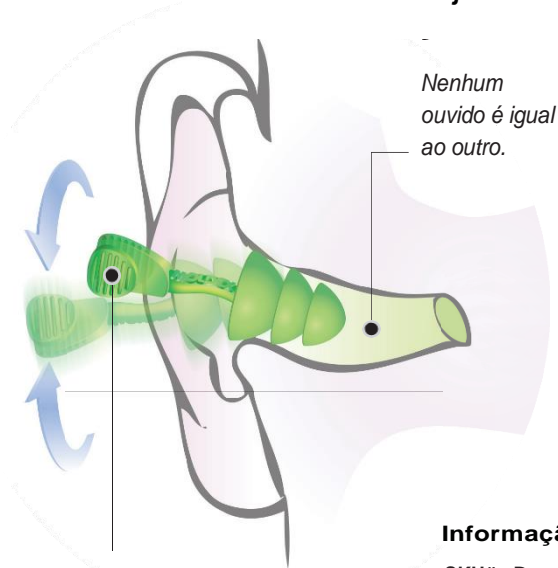

GLIDE®

Encontre seu ajuste

Empurre e gire, para que o GLIDE encontre seu ajuste

A haste multicurva exclusiva do GLIDE gira para um ajuste personalizado dentro de cada canal auditivo. Com seu design de haste curva exclusivo, você simplesmente empurra e gira para GLIDE para inclinar sua maneira para encontrar seu ajuste.

- A haste multicurva única gira para um ajuste personalizado
- Grande alça na haste curva para fácil inserção e remoção
- O protetor macio de flange tripla pode ser lavado e reutilizado
- Glide Foam tem o NRRsf de classificação independente mais alto para um protetor de ouvido de não roletar
- O cordão pode ser conectado em qualquer comprimento desejado
- Glide Foam com cordão disponível no dispensador PlugStation® para fácil acesso conveniente em qualquer lugar
- Procure a cor verde brilhante como um símbolo da qualidade Moldex
- 100% livre de PVC
- Produzido nos Estados Unidos.

Cabo grande em haste curva para fácil inserção e REMOÇÃO.

Tripla flange macia. O protetor pode ser lavado e reutilizado

MOLDEX®
Ideas that wear well.

GLIDE Foam

GLIDE Trio

GLIDE PlugStation