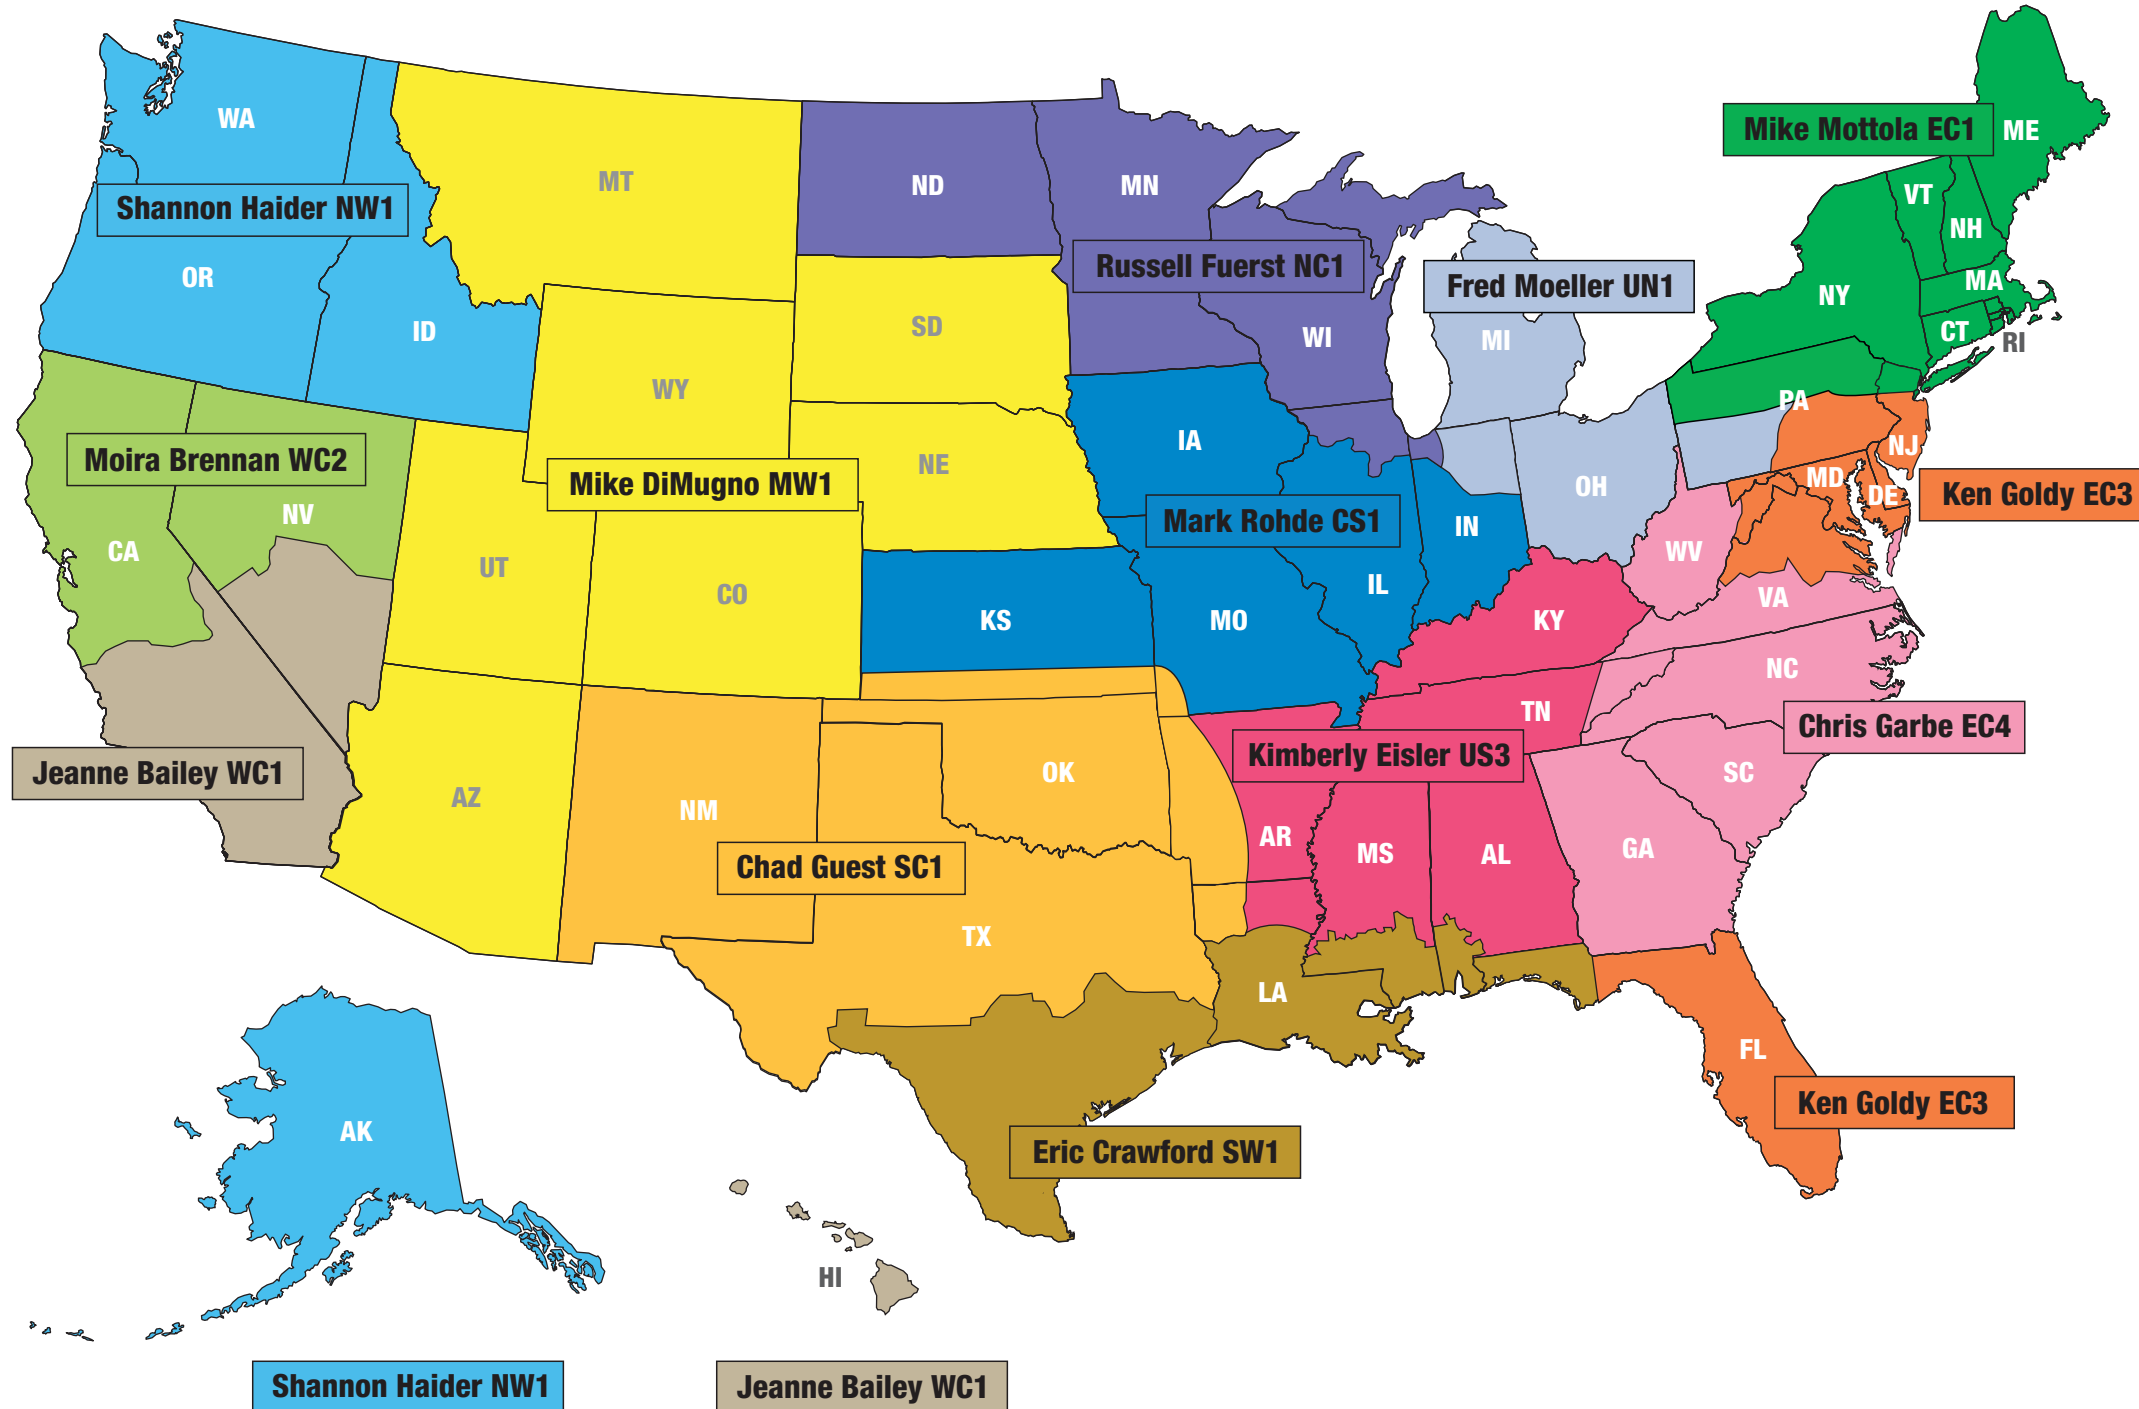

Mike Balmforth
National Accounts Manager
800-421-0668 Ext. 356
michaelb@moldex.com

NW1 Shannon Haider
800-421-0668 ext. 567
Cell: 360-556-3700
Fax: 310-436-0416
shannonh@moldex.com

WC2 Moira Brennan
800-421-0668 ext. 352
Cell: 707-766-4590
Fax: 310-436-0404
moirab@moldex.com

WC1 Jeanne Bailey
800-421-0668 ext. 351
Cell: 909-645-4296
Fax: 310-436-0417
jeanneb@moldex.com

MW1 Mike DiMugno
800-421-0668, ext. 324
Cell: 720-480-7245
Fax: 310-436-0429
miked@moldex.com

SC1 Chad Guest
800-421-0668 Ext. 329
Cell: 469-388-3264
Fax: 310-436-0435
chadg@moldex.com

SW1 Eric Crawford
800-421-0668, ext. 320
Cell: 504-390-4109
Fax: 310-436-0408
ericc@moldex.com

NC1 Russell Fuerst
800-421-0668, ext. 355
Cell: 920-912-5758
Fax: 310-436-0406
russellf@moldex.com

CS1 Mark Rohde
800-421-0668, ext. 358
Cell: 913-787-3263
Fax: 310-436-0407
markr@moldex.com

US3 Kimberly Eisler
800-421-0668, ext. 372
Cell: 931-446-4883
Fax: 310-436-0410
kimberlye@moldex.com

UN1 Fred Moeller
800-421-0668 ext. 325
Cell: 248-952-7947
Fax: 310-436-0405
fredm@moldex.com

EC1 Michael Mottola
800-421-0668 ext. 360
Cell: 860-977-6579
Fax: 310-436-0402
mikem@moldex.com

EC3 Ken Goldy
800-421-0668 ext. 361
Cell: 856-693-1748
Fax: 310-436-0419
keng@moldex.com

EC4 Chris Garbe
800-421-0668 ext. 354
Cell: 704-402-0927
Fax: 310-436-0428
chrisg@moldex.com

Shannon Haider NW1

Jeanne Bailey WC1