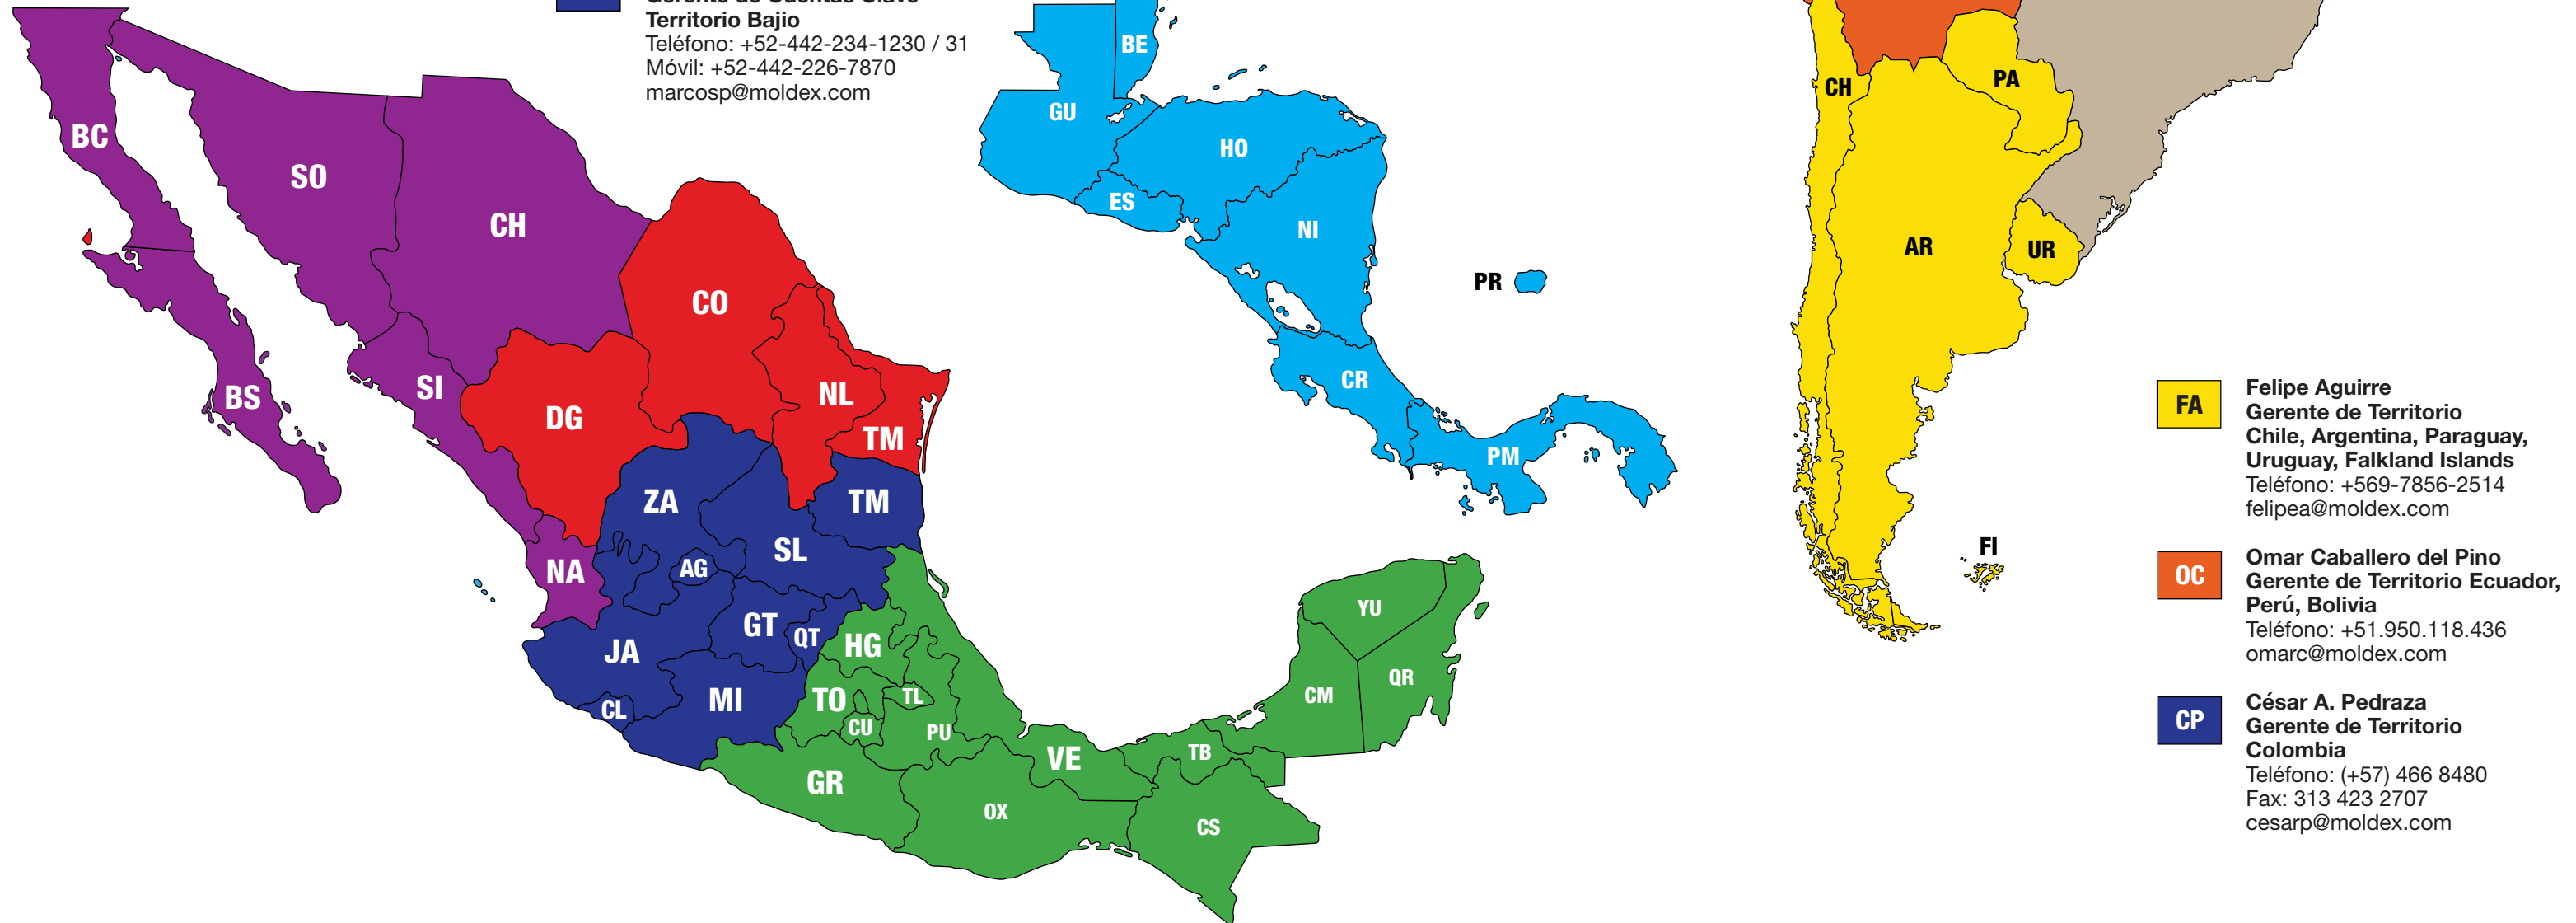

RDA Raúl De Anda
Gerente de Territorio
México Bajío
Teléfono: +52 (449) 238-3589
Móvil: +52 (449) 897-3586
rauldeanda@moldex.com

MP Marcos Perez
Gerente de Cuentas Clave
Territorio Bajío
Teléfono: +52-442-234-1230 / 31
Móvil: +52-442-226-7870
marcosp@moldex.com

FA Felipe Aguirre
Gerente de Territorio
Chile, Argentina, Paraguay,
Uruguay, Falkland Islands
Teléfono: +569-7856-2514
felipea@moldex.com

OC Omar Caballero del Pino
Gerente de Territorio Ecuador,
Perú, Bolivia
Teléfono: +51.950.118.436
omarc@moldex.com